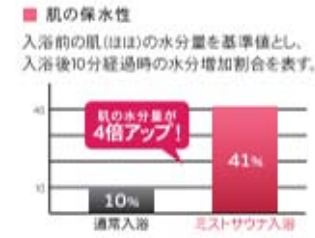

暖房

冬の温度差を解消して、一番ふろもポカポカ。急激な温度変化をやわらげます。

衣類乾燥

梅雨時や花粉の季節でも衣類をすばやく、しっかり乾燥。季節を問わず毎日が洗濯日和です。

浴室乾燥

換気をしながら浴室全体をすばやく乾燥。湿気とカビを抑えて、お掃除ラクラク。

涼風

ムシムシ暑い夏場の入浴も涼しく爽やかに。入浴後は扇風機代わりにも使えてほてった体を冷ますことができます。※冷房運転ではありません。

お肌の水分量がアップ

約10分程度のみストサウナ入浴でしっかり発汗。毛穴の汚れを洗い流してお肌すっきり。入浴後のお肌の水分を高く保てます。

※大宮市立東洋館(浴槽)天井設置型スブラッシュミストで測定
●水温度 40℃ ●室温 14℃ ●湿度 40% ●ミストサウナ入浴：ミストサウナ運転30分後に30分入浴

体を芯から温める

体の芯からあたたまるので、通常入浴に比べてぬくもりが持続し、湯冷めしにくいのも特長。浴室内の温度が約40℃と低温だから、ドライサウナのように熱過ぎず、リラックスできる空間で体をやさしくあたためられます。

入浴後20分経過時*の人体の皮膚表面温度(サーモビューア*で測定) ※室温25℃の部屋で20分安静

※浴室には換気扇が取り付けられているので、無理のない温度でご利用ください。

体にやさしいミストのサウナ

ドライサウナに比べ肌への刺激が少なく、体にやさしいミストサウナで浴室をリラックス空間に。

ミストサウナは高齢の方にもやさしい

介助する方をやさしくサポート。もっとも大変な介護のひとつが「入浴」。ミストサウナ入浴なら浴槽に入る必要がないので気軽に入浴でき、介助する方の腰や腕への負担も軽減されます。ミストサウナ入浴する人も、介助する人も、どちらの負担も軽くなる、みんながうれしい入浴法です。