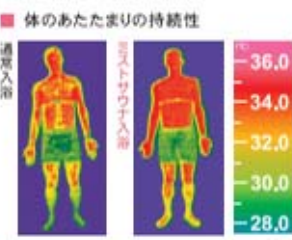

暖房

冬の温度差を解消して、一番ふろもポカポカ。急激な温度変化をやわらげます。

衣類乾燥

梅雨時や花粉の季節でも衣類をすばやく、しっかり乾燥。季節を問わず毎日が洗濯日和です。

浴室乾燥

換気をしながら浴室全体をすばやく乾燥。湿気とカビを抑えて、お掃除ラクラク。

涼風

ムシムシ暑い夏場の入浴も涼しく爽やかに。入浴後は扇風機代わりにも使えてほてった体を冷ますことができます。※冷房運転ではありません。

お肌の水分量がアップ

約10分程度のみストサウナ入浴でしっかり発汗。毛穴の汚れを洗い流してお肌すっきり。入浴後のお肌の水分を高く保てます。

※大宮市立東洋館(浴槽)天井設置型スブラッシュミストで測定
●水温度 40℃ ●室温 14℃ ●湿度 40% ●ミストサウナ入浴：ミストサウナ運転30分後に30分入浴

体を芯から温める

体の芯からあたたまるので、通常入浴に比べてぬくもりが持続し、湯冷めしにくいのも特長。浴室内の温度が約40℃と低温だから、ドライサウナのように熱過ぎず、リラックスできる空間で体をやさしくあたためられます。

入浴後20分経過時*の人体の皮膚表面温度(サーモビューア*で測定) ※室温25℃の部屋で20分安静

※浴室には換気扇が取り付けられているので、無理のない温度でご利用ください。

体にやさしいミストのサウナ

ドライサウナに比べ肌への刺激が少なく、体にやさしいミストサウナで浴室をリラックス空間に。

ミストサウナは高齢の方にもやさしい

介助する方をやさしくサポート。もっとも大変な介護のひとつが「入浴」。ミストサウナ入浴なら浴槽に入る必要がないので気軽に入浴でき、介助する方の腰や腕への負担も軽減されます。ミストサウナ入浴する人も、介助する人も、どちらの負担も軽くなる、みんながうれしい入浴法です。